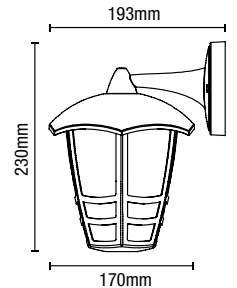

PERDITA

Curved Wall Lantern

Code	Description	Lamp	Dimensions
ZN-25463-BLK	Perdita Curved Wall Lantern	1 x 10W max LED E27 GLS	Proj:193mm W:170mm H:230mm