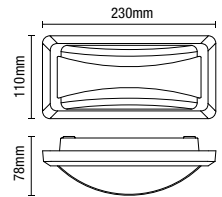

**590
Lumens**

IP65