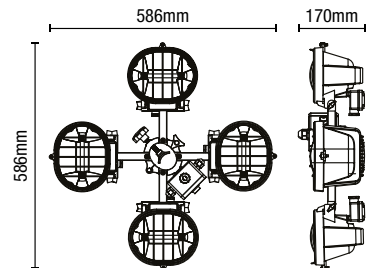

RUBY

4 x 450W Parasol Heater

Code	Description	Finish	Power (w)	Dimensions
ZR-37445-BLK	Ruby Parasol Heater	Black	4 x 450	H:170mm W:586mm Proj:586mm