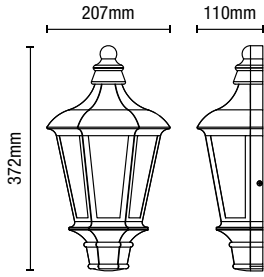

## PERDITA

Half Lantern

| Code         | Description          | Lamp                    | Dimensions                 |
|--------------|----------------------|-------------------------|----------------------------|
| ZN-25464-BLK | Perdita Half Lantern | 1 x 10W max LED E27 GLS | Proj:129mm W:179mm H:196mm |

## PERDITA

Curved Wall Lantern

| Code         | Description                 | Lamp                    | Dimensions                 |
|--------------|-----------------------------|-------------------------|----------------------------|
| ZN-25463-BLK | Perdita Curved Wall Lantern | 1 x 10W max LED E27 GLS | Proj:193mm W:170mm H:230mm |