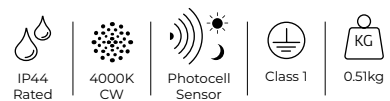

Code	Finish	Description	Power (w)	Colour (k)	Total Flux (lm)	Dimensions
ZN-34555-BLK	Black	Melo Up/Down Wall Light	10W	4000k	850	H:180mm W:86mm Proj:123mm
ZN-34555-SST	Stainless Steel