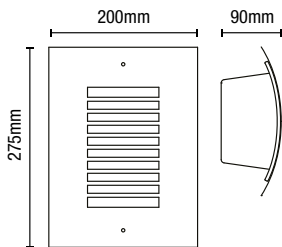

## PERSEI Half Lantern

| Code         | Sensor    | Description         | Lamp                       | Dimensions                 |
|--------------|-----------|---------------------|----------------------------|----------------------------|
| ZN-33994-BLK | -         | Persei Half Lantern | 1 x 10W max LED<br>E27 GLS | H:372mm W:207mm Proj:110mm |
| ZN-33995-BLK | Photocell |                     |                            |                            |